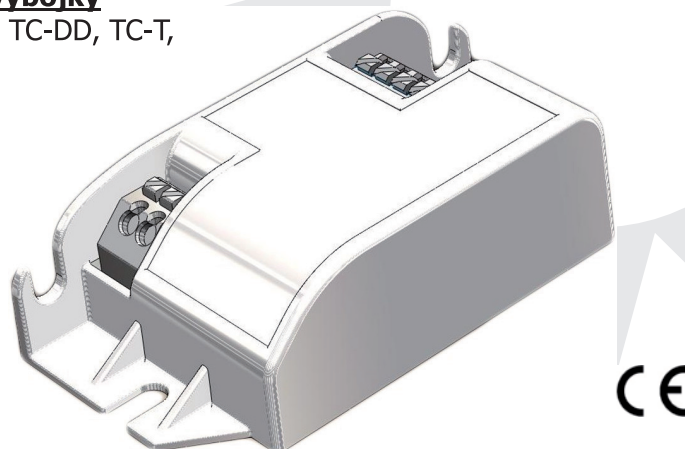

Tam, kde velikost a cena hraje roli

Typ výbojky

TC-D, TC-DD, TC-T,

Vyrobeno ve Velké Británii
Okamžitý restart po výměně výbojky
Předehřátí katody prodlužující životnost výbojky
Kompaktní a lehký
Instalace II. Tř - bez nutnosti uzemnění

Kompaktní design, odpovídá standardnímu uchycení výbojky
Otevřené zapojení svítidla
Zabraňuje poblíkávání na konci života výbojky

Technická data

Produktové označení	Výbojka	Příkon výbojky
MB16	TC-DD	16
MB18	TC-T	18
MB26	TC-D	18
	TC-T	26
MB28	TC-D	26
	TC-DD	28