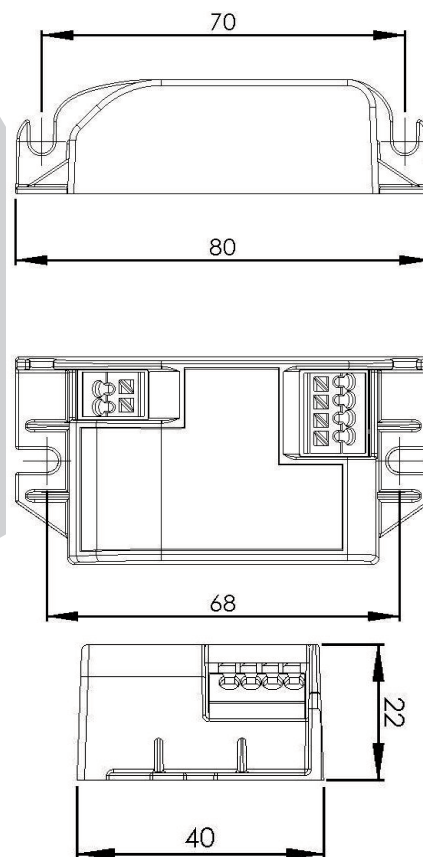

Tam, kde velikost a cena hraje roli

Typ výbojky

TC-D, TC-DD, TC-T,

Vyrobeno ve Velké Británii
Okamžitý restart po výměně výbojky
Předehřátí katody prodlužující životnost výbojky
Kompaktní a lehký
Instalace II. Tř - bez nutnosti uzemnění

Kompaktní design, odpovídá standardnímu uchycení výbojky
Otevřené zapojení svítidla
Zabraňuje poblíkávání na konci života výbojky

Technická data

Produktové označení	Výbojka	Příkon výbojky
MB16	TC-DD	16
MB18	TC-T	18
MB26	TC-D	18
	TC-T	26
MB28	TC-D	26
	TC-DD	28